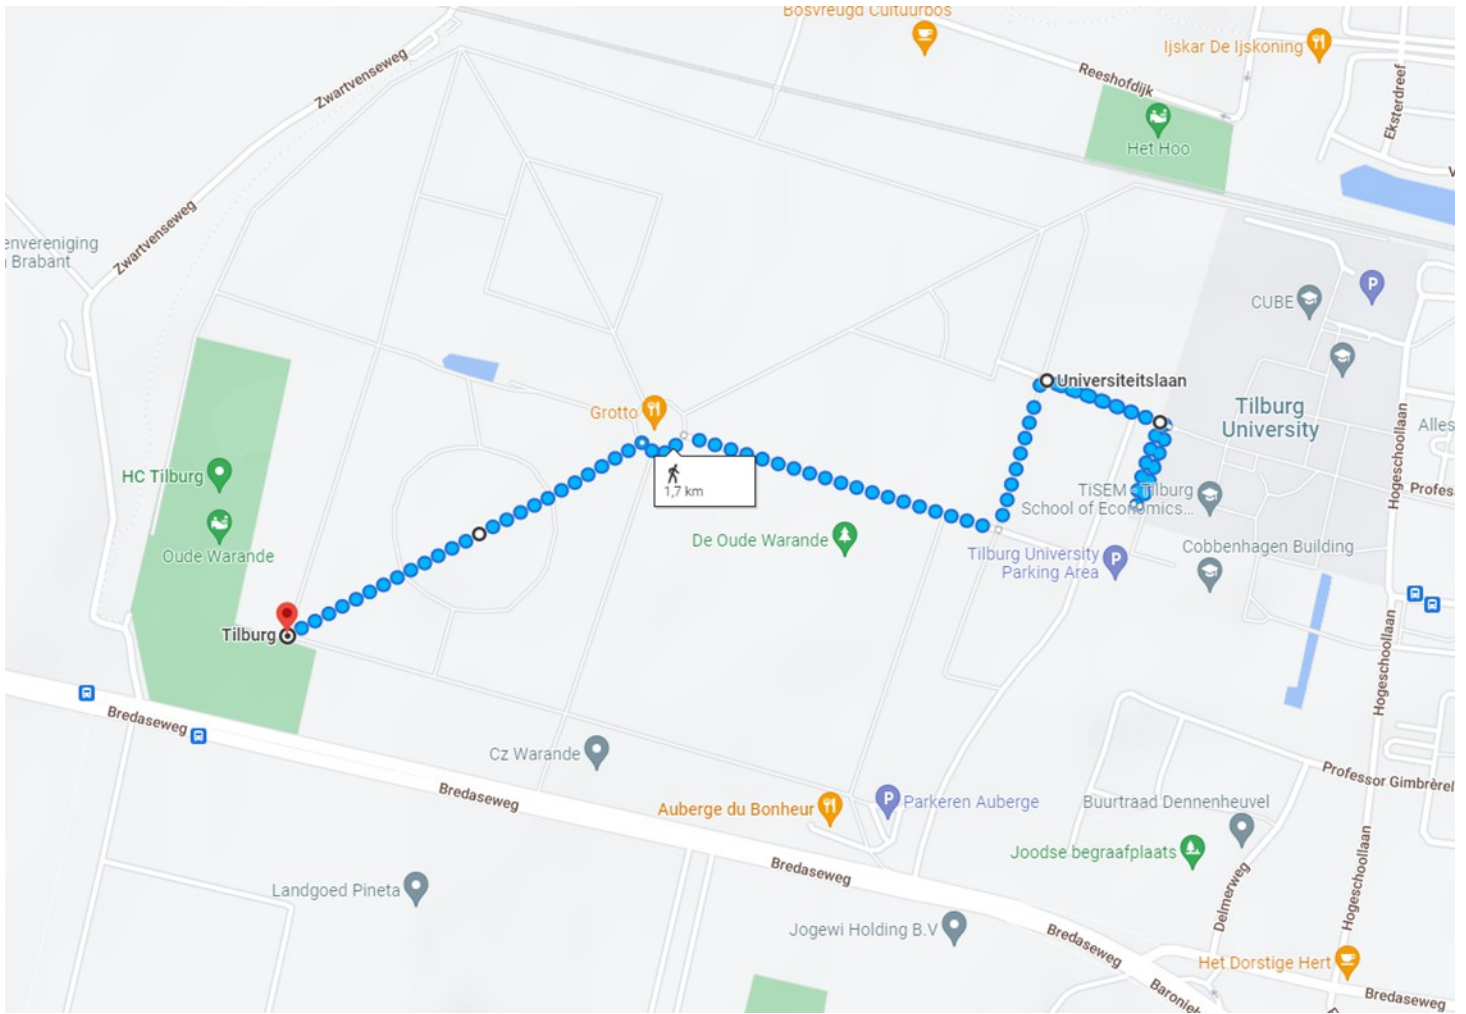

Parking: Warandelaan 2, 5037 AB Tilburg

Parking: Warandelaan 2, 5037 AB Tilburg